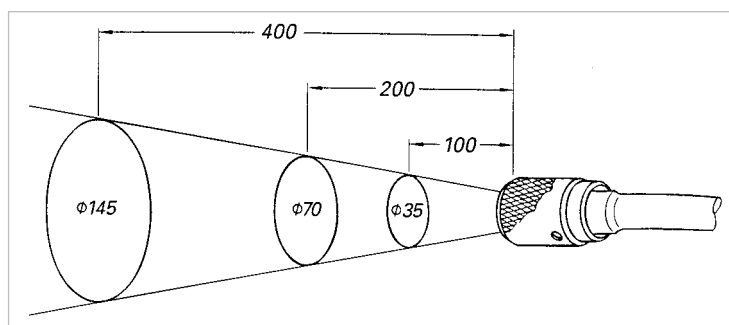

Размер светового пучка

220–230 В — стандартное напряжение для всех инструментов. Если требуется другое напряжение, например 110–120 В, необходимо указать в заявке.